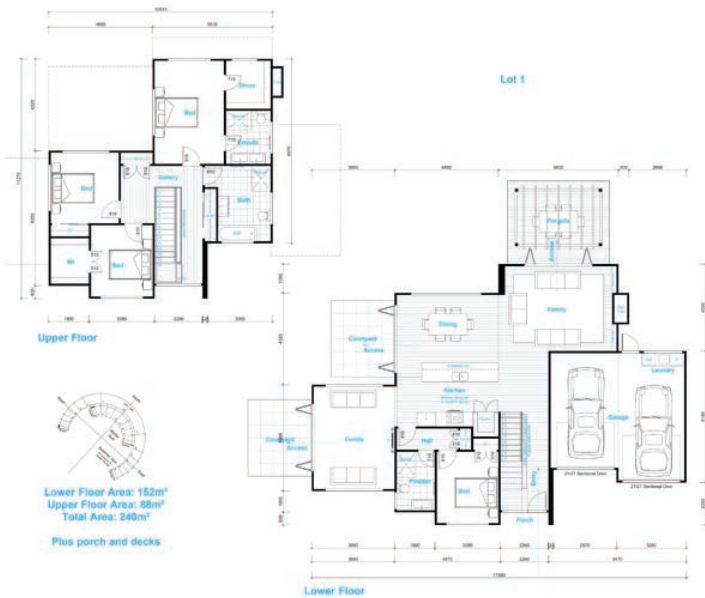

# Long Bay 04

Architectural Range

027 469 5020

info@advancedhomes.co.nz

<b>Size:</b>	204m <sup>2</sup>
<b>Bedrooms:</b>	4
<b>Bathrooms:</b>	2
<b>Ensuite:</b>	1
<b>Living Areas:</b>	3
<b>Outdoor Living:</b>	3